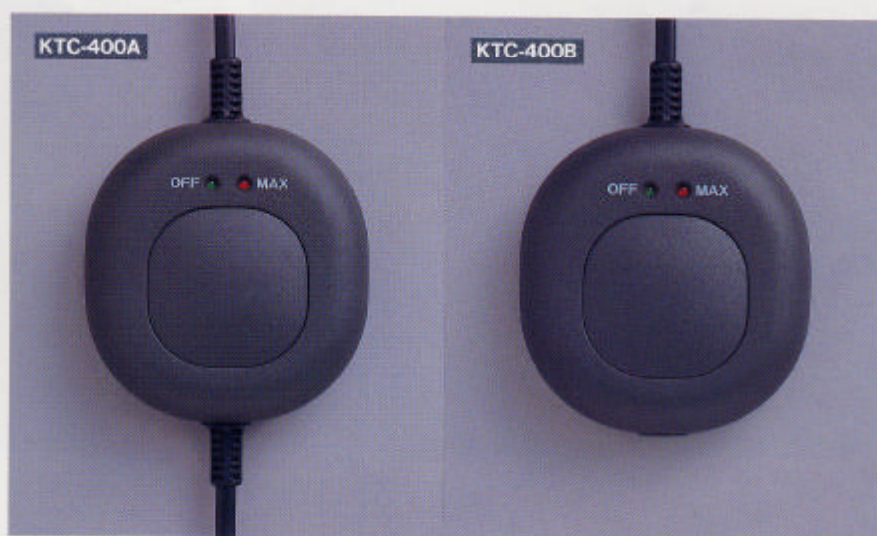

フロアスタンドの フット調光スイッチに **KTC-400**

- ON/OFFの操作以外に、0～100%まで無段階に調光ができます。
- 前に設定した明るさを記憶するメモリー付。
- 軽く足で踏むだけで、楽々操作ができます。
- 暗くても分かりやすいOFFで点灯するパイロットランプと、明るさが最大の時に点灯するMAX表示のパイロットランプ付き。
- 安心して使えるサーモスイッチ内蔵。

●安心して使える温度ヒューズ内蔵。

中間スイッチ型とワイヤードリモコン型が、
使いやすさに合わせて選べます。

(中間スイッチ型)
KTC-200A(W) KTC-400A
KTC-200A(B)

(ワイヤードリモコン型)
KTC-200B(W) KTC-400B
KTC-200B(B)

●ON/OFFの操作以外に、0~100%の

調光ができます。

●前に設定した明るさを記憶するメモリ

●軽く足を踏むだけで、楽々操作ができます

●暗くても分かりやすいOFFで点灯する

ランプと、明るさが最大の時に点灯する

のパイロットランプ付き。

●安心して使えるサーモスイッチ内蔵。

KTC-200A(B)

KTC-200A(W)

KTC-200B(B)

KTC-200B(W)

KTC-400A